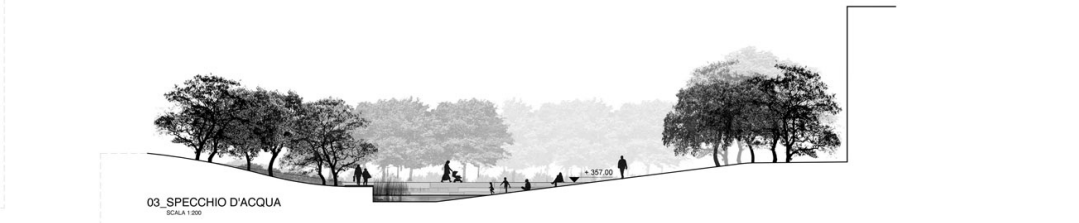

05\_PINETA DI MONTE  
SCALA 1:200

+ 366.75

04\_SPECCHIO D'ACQUA SUPERIORE  
SCALA 1:200

+ 357.20

03\_SPECCHIO D'ACQUA  
SCALA 1:200

+ 357.00

02\_PIAZZA DELL'ACQUA  
SCALA 1:200

01\_PIAZZA DEI PINI  
SCALA 1:200